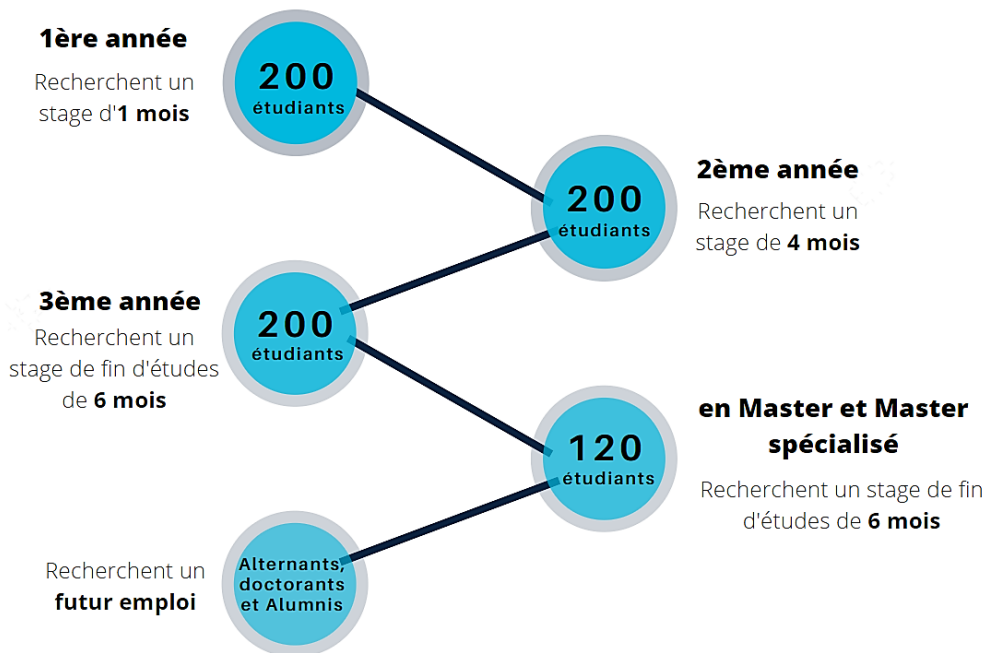

FORUM

ENTREPRISES

15^{ème} EDITION

EN FORMAT VIRTUEL

15 OCTOBRE 2020

IMT MINES ALBI

Le Forum Entreprises d'IMT Mines Albi est un évènement annuel qui permet aux entreprises de rencontrer nos étudiants. Pour sa 15^{ème} édition, le forum change de forme et se met au **numérique** ! Nous vous donnons rendez-vous le **15 octobre** prochain, *save the date* !

RENCONTRER VOS FUTURS COLLABORATEURS

IMT Mines Albi forme des ingénieurs généralistes, humanistes, innovants et internationaux, capables de porter et d'accompagner l'innovation dans l'entreprise en maîtrisant les multiples aspects des grands projets : les aspects scientifiques et technologiques, ainsi que les réalités humaines, économiques, sociales et environnementales.